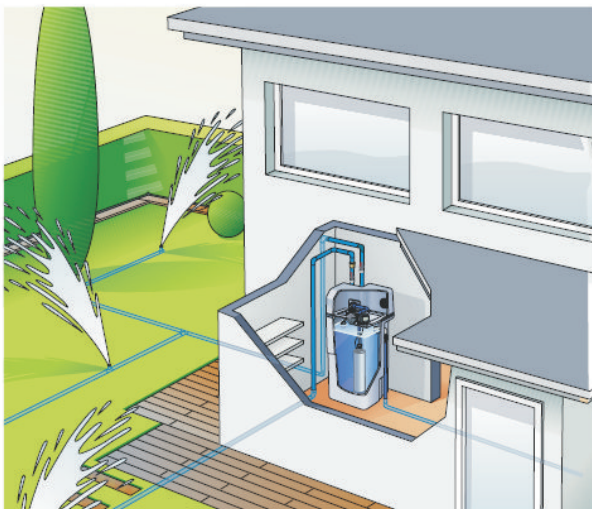

Везде, где не достаточно давления для нормального водоснабжения!

Aquabox > ПОДКЛЮЧЕНИЕ

Профессиональные особенности.

Aquabox состоит из накопительной ёмкости для воды и насосной станции или погружного насоса с автоматикой. В комплект входит гаситель гидроудара.

Модель Aquabox 350 TECNOPLUS

идентична модели Aquabox 350 ACUPLUS кроме насоса, в ней установлен насос TECNOPLUS.

ACUPLUS

TECNOPLUS

Пример установки Aquabox для автоматического полива.

Пример установки Aquabox для водоснабжения коттеджа.