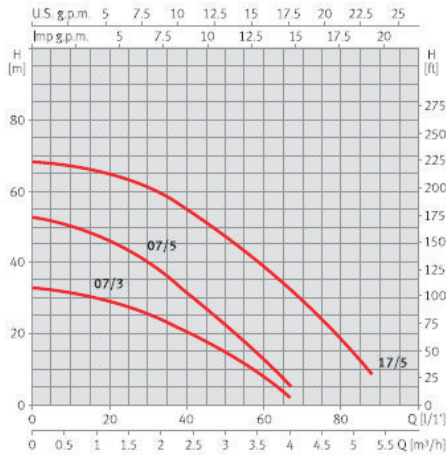

Модель Aquabox 350 TECNOPRES.

В модель установлена автоматическая насосная станция с защитой по сухому ходу, и гаситель гидравлического удара, автоматика в насосе идентична Kit.