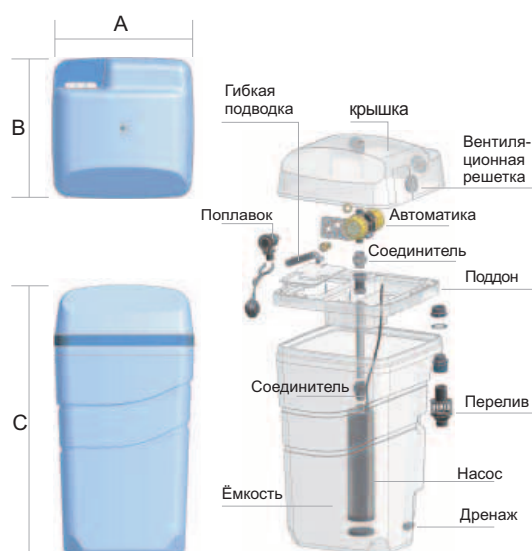

Aquabox > ПОДКЛЮЧЕНИЕ

Профессиональные особенности.

Aquabox состоит из накопительной ёмкости для воды и насосной станции или погружного насоса с автоматикой. В комплект входит гаситель гидроудара.

Aquabox- это оптимальное сочетание цены и качества, простое и удобное исполнение, различные варианты подключаемых насосов, минимальные шумовые характеристики, максимальный уровень безопасности, удобство в транспортировке и установке, отличный дизайн.

ВАРИАНТЫ НАСОСОВ, УСТАНОВЛЕННЫХ В AQUABOX

	Acuaplus	Tecnoplus	Acuaría 07 3/5	Acuaría 17 5	Tecnopres 15 4/5
Погружной насос	X		X	X	
Поверхностный насос		X			X
Плавное изменение скорости	X	X			
Автоматическое управление	X	X	X	X	X
Регулировка входного отверстия	X	X	X	X	X
Труба перелива в соответствии EN1717	X	X	X	X	X
Диаметр входного отверстия	3/4"	3/4"	3/4"	3/4"	3/4"
Диаметр дренажного патрубка	DN 50	DN 50	DN 50	DN 50	DN 50
Ширина (А) мм	600	600	600	600	600
Глубина (В) мм	600	600	600	600	600
Высота (С) мм	1150	1150	1150	1150	1150
Вес пустой установки	25,5	25	25,5	30	25
Полезная ёмкость резервуара	200	200	200	200	200
Рабочее давление(bar)	3	2,5	2,5	3	2,5
Максимальный расход насоса (л/мин)	40	40	30/45	70	43/50
Макс. потребляемая мощность кВт	0,95	0,8	0,6/0,95	1,6	0,8/1
Защита от "сухого хода"	X	X	X	X	X

Модельный ряд AQUABOX 350	Модель установки		Модель насоса	
	AQUABOX 350 TECPLUS 230 50		TECNOPLUS	
	AQUABOX 350 ACPLUS 230 50		ACUAPLUS 07 5	
	AQUABOX 350 TP 15 5 M 230 50		TECNOPRES 15 5 M	
	AQUABOX 350 TP 15 4 M 230 50		TECNOPRES 15 4 M	

Модель установки		Модель насоса	
AQUABOX 350 AC 07 5 M 230 50		ACUARIA 07 5 M	
AQUABOX 350 AC 07 3 M 230 50		ACUARIA 07 3 M	
AQUABOX 350 AC 17 5 M 230 50		ACUARIA 17 5 M	

В перелив встроен обратный клапан для предохранения воды от попадания в неё канализационных стоков.