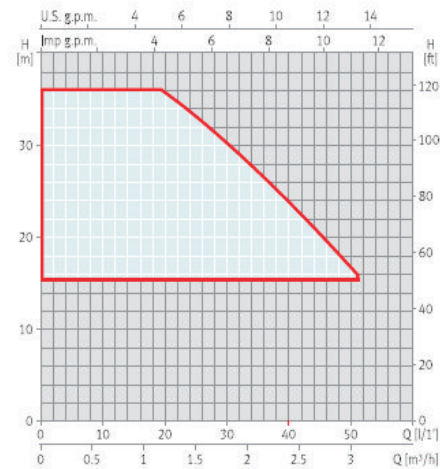

Модель Aquabox 350 TECNOPLUS

идентична модели Aquabox 350 ACUPLUS кроме насоса, в ней установлен насос TECNOPLUS.

ACUPLUS

TECNOPLUS

Пример установки Aquabox для автоматического полива.

Пример установки Aquabox для водоснабжения коттеджа.