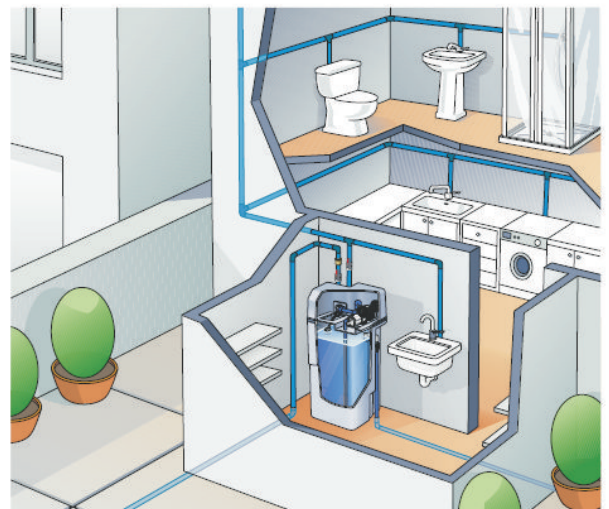

Везде, где не достаточно давления для нормального водоснабжения!

Aquabox > ПОДКЛЮЧЕНИЕ

Профессиональные особенности.

Aquabox состоит из накопительной ёмкости для воды и насосной станции или погружного насоса с автоматикой. В комплект входит гаситель гидроудара.

Модель Aquabox 350 TECNOPLUS

идентична модели Aquabox 350 ACUPLUS кроме насоса, в ней установлен насос TECNOPLUS.

ACUPLUS

TECNOPLUS

Пример установки Aquabox для автоматического полива.

Пример установки Aquabox для водоснабжения коттеджа.