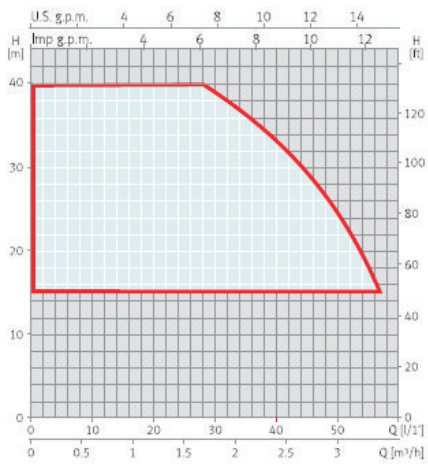

Aquabox > С ИЗМЕНЯЕМОЙ ЧАСТОТОЙ ВРАЩЕНИЯ ДВИГАТЕЛЯ

Модель Aquabox 350 ACUPLUS.

В модель установлен погружной насос, с автоматикой ESPA SPEED DRIVER (ESD), который способен изменять количество оборотов вала в зависимости от водопотребления. Помимо экономии энергии насосы с ESD имеют очень низкий уровень шума.

Модель Aquabox 350 TECNOPLUS

идентична модели Aquabox 350 ACUPLUS кроме насоса, в ней установлен насос TECNOPLUS.

ACUPLUS

TECNOPLUS

Пример установки Aquabox для автоматического полива.

Пример установки Aquabox для водоснабжения коттеджа.